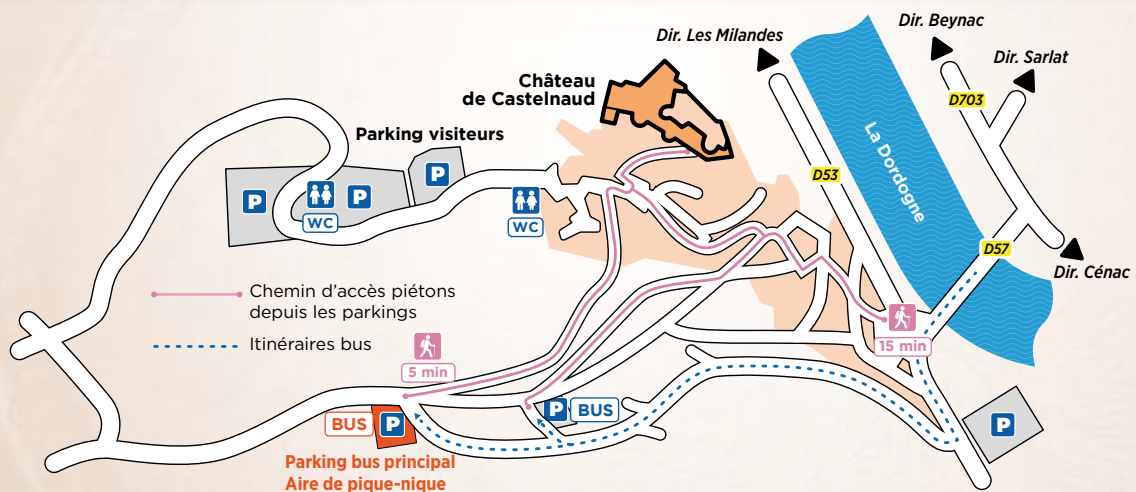

Offre pédagogique	Durée	Public	Effectif max.	Tarifs 2023
Visite libre	1h	Tous publics	-	Droit d'entrée
Visite libre + questionnaire scolaire	1h	Du CE1 à la 5 <sup>e</sup>	-	Droit d'entrée + livret 1€
<b>Visite «Premiers pas au château»</b>	45 min	De la maternelle au CP	45	Forfait 40 € + droit d'entrée
Visite guidée	45 min	Du CE1 au lycée	45	
Visite guidée + tir au trébuchet	1h	Du CE1 au lycée	45	Forfait 50 € + droit d'entrée
	1h15	Public spécifique	15	
Visite guidée + tir à l'arbalète	1h15	Du CE1 au lycée	24	Forfait 65 € + droit d'entrée
	1h30	Public spécifique	15	
Visite guidée + tir au trébuchet + tir à l'arbalète	1h30	Du CE1 au lycée	24	Forfait 85 € + droit d'entrée
	1h45	Public spécifique	15	
Visite «À bas les idées reçues»	1h15	Du CE1 au lycée	45	Forfait 60 € + droit d'entrée
Visite sensorielle	1h	Public spécifique uniquement	15	Forfait 40 € + droit d'entrée
Balade contée	1h	De la maternelle au CP	45	Forfait 60 € + droit d'entrée
Visite historique	1h	Du CE1 au lycée	45	
<b>NOUVEAU</b> Visites thématiques	30 min	Du CE1 au lycée	45	Forfait 45 € + droit d'entrée
Ateliers pédagogiques du 1 <sup>er</sup> septembre au 31 mai	2h	Du CE2 à la 5 <sup>e</sup> (selon les ateliers)	24	Forfait 115 € + droit d'entrée
		Public spécifique (selon les ateliers)	15	
«Dessine ton blason»	1h	De la GS au CE1	24	Forfait 55 € + droit d'entrée
		Public spécifique	15	
Danses médiévales	1h15	De la GS au lycée	24	Forfait 100 € + droit d'entrée
		Public spécifique	15	